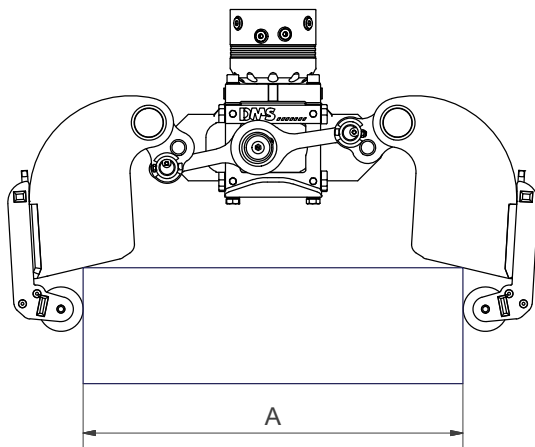

softgrip

Schont das Material, den Greifer und Ihren Geldbeutel!

Der **softgrip** macht es möglich! Im Handumdrehen können Sie den DMS Sortiergreifer als Steinsetzzange verwenden!

Kein Abplatzen an Beton und Stein

Mehr Grip durch hohe Haftung

Optimaler Greifraum

Baggerdienstgewicht:

	1-2t	2-3,5t	3,5-6t	6-9t
Typ:	SG2030	GL2035 GL3535(P) SG3535	GL3540(P) GL6040(P) SG3540 SG6040	GL9050(P) SG9050
A in mm:	600	750	980	1500
Anzahl:	3	3	3	4
Hebelast in [kg]:	200	350	600	900